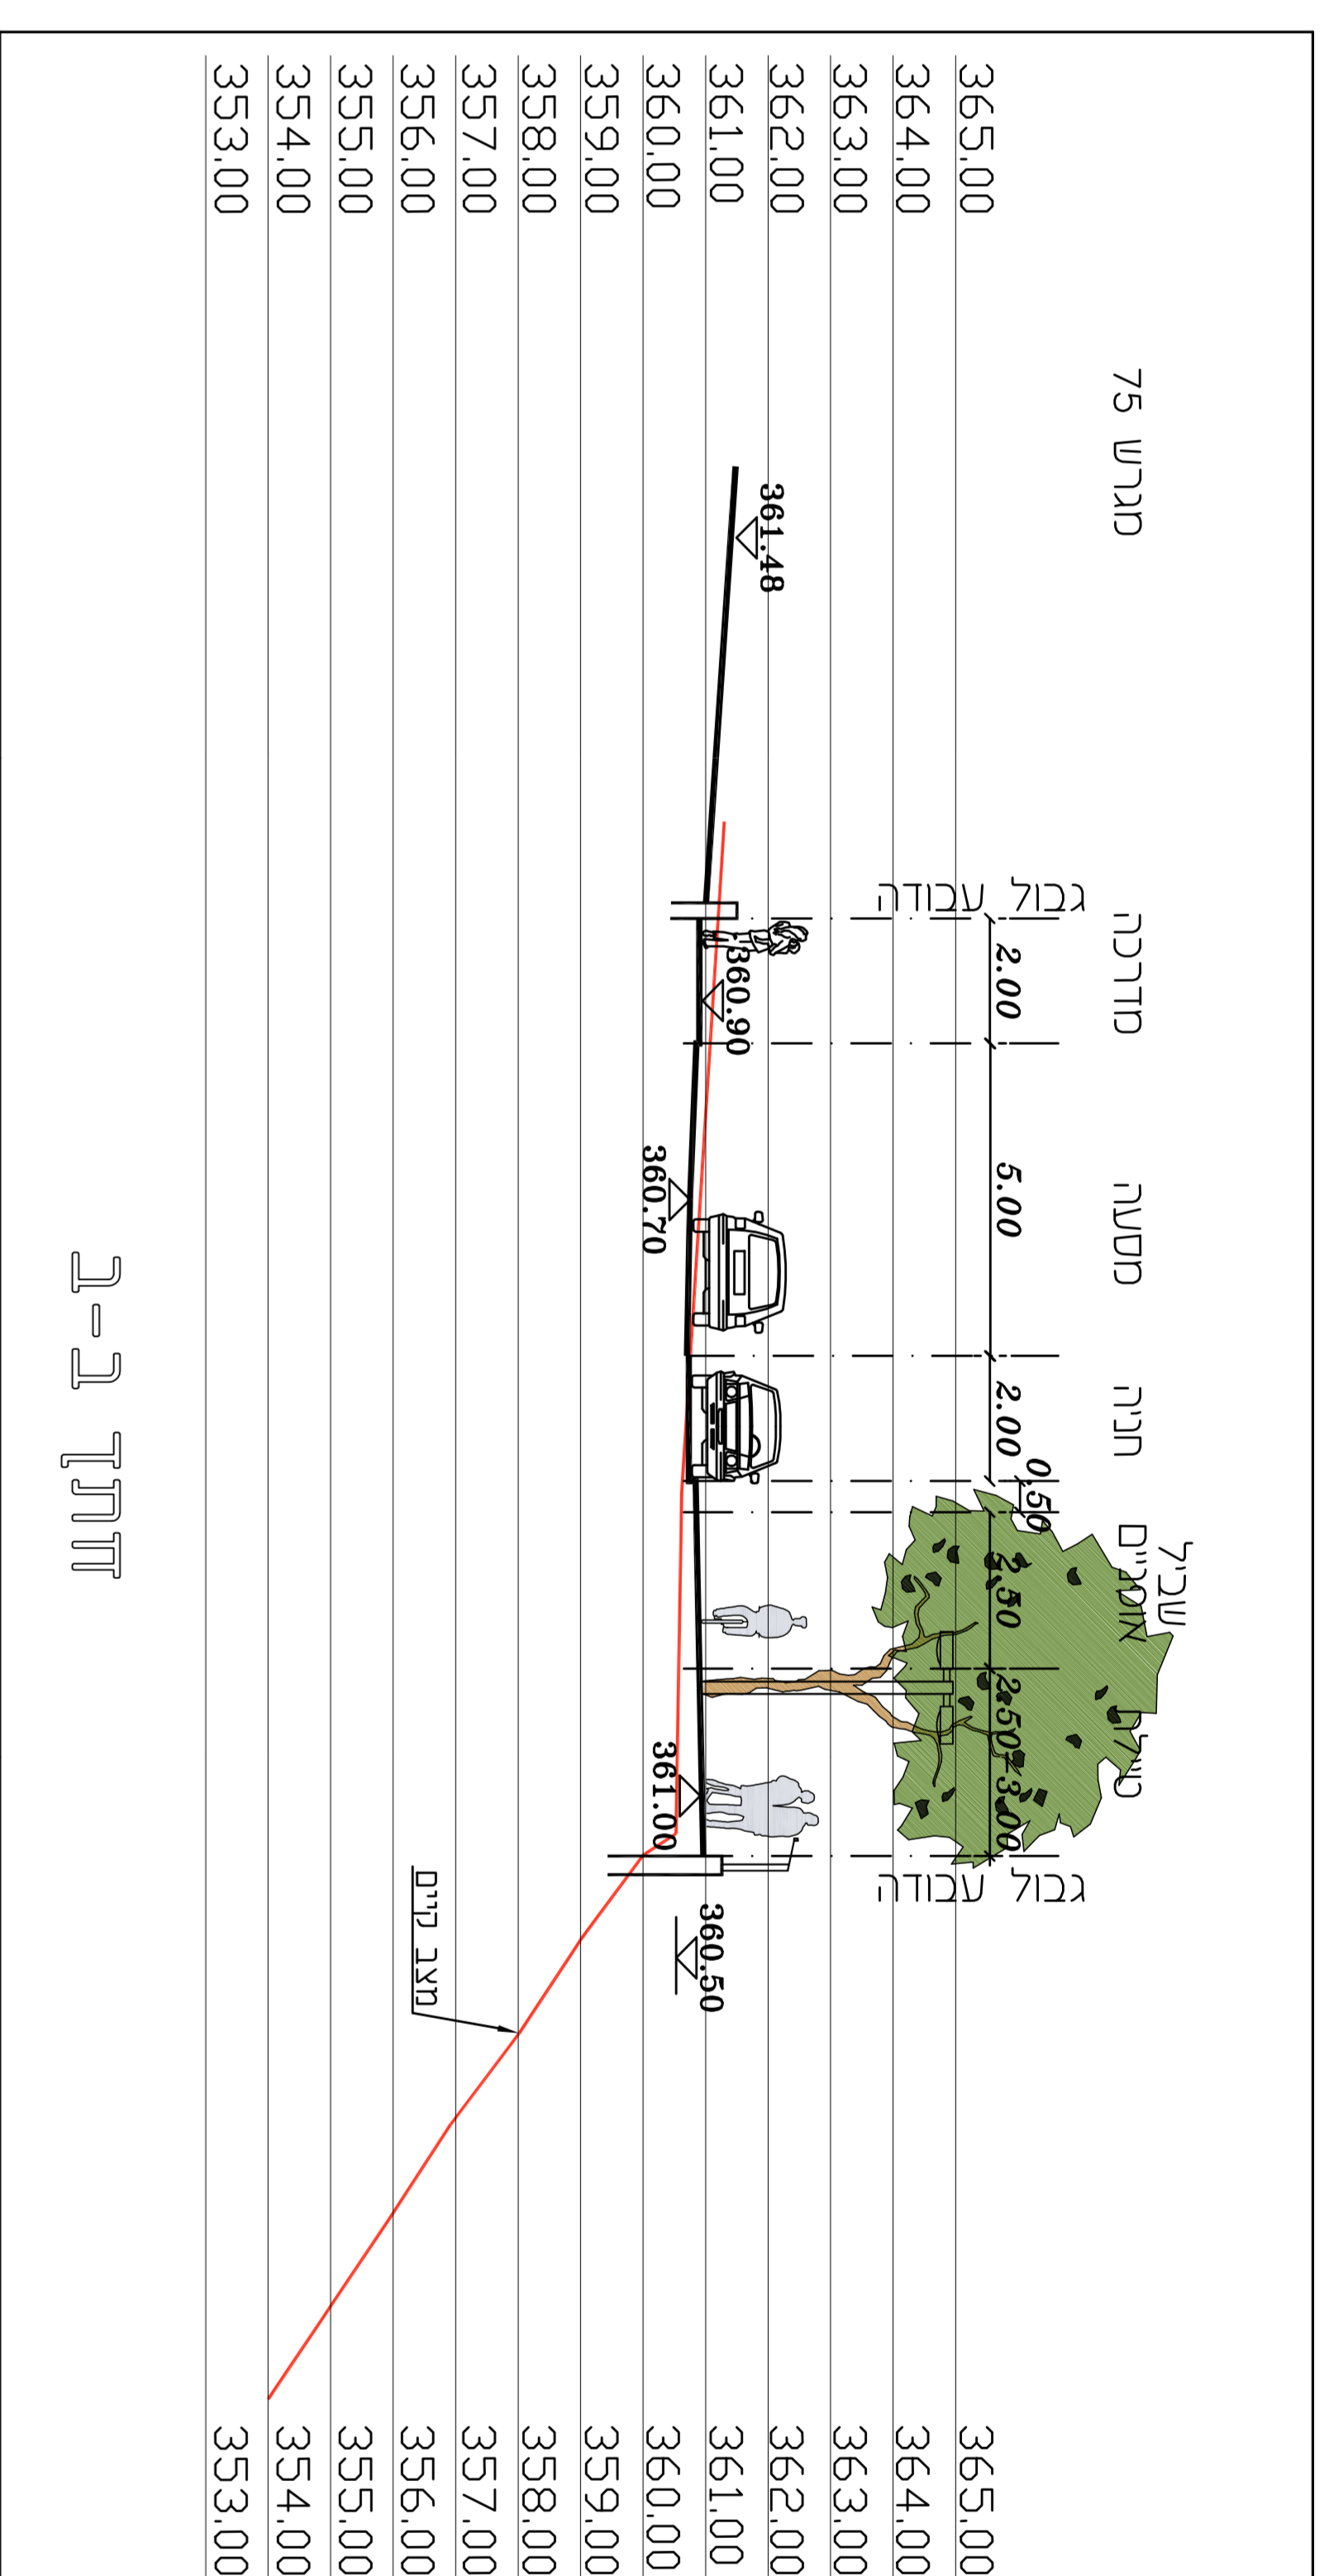

מספר	תיאור	יחיד	כמות	הערות
1	שטח	מ"ר	14,082.22	
2	שטח	מ"ר	40	
3	שטח	מ"ר	636	
4	שטח	מ"ר	40	
5	שטח	מ"ר	40	
6	שטח	מ"ר	40	
7	שטח	מ"ר	40	
8	שטח	מ"ר	40	

חזית א-ב א-ב חזית מגן משתקים לטיילת

חזית c2-c לטיילת

מספר	תיאור	יחיד	כמות	הערות
1	שטח	מ"ר	14,082.22	
2	שטח	מ"ר	40	
3	שטח	מ"ר	636	
4	שטח	מ"ר	40	
5	שטח	מ"ר	40	
6	שטח	מ"ר	40	
7	שטח	מ"ר	40	
8	שטח	מ"ר	40	