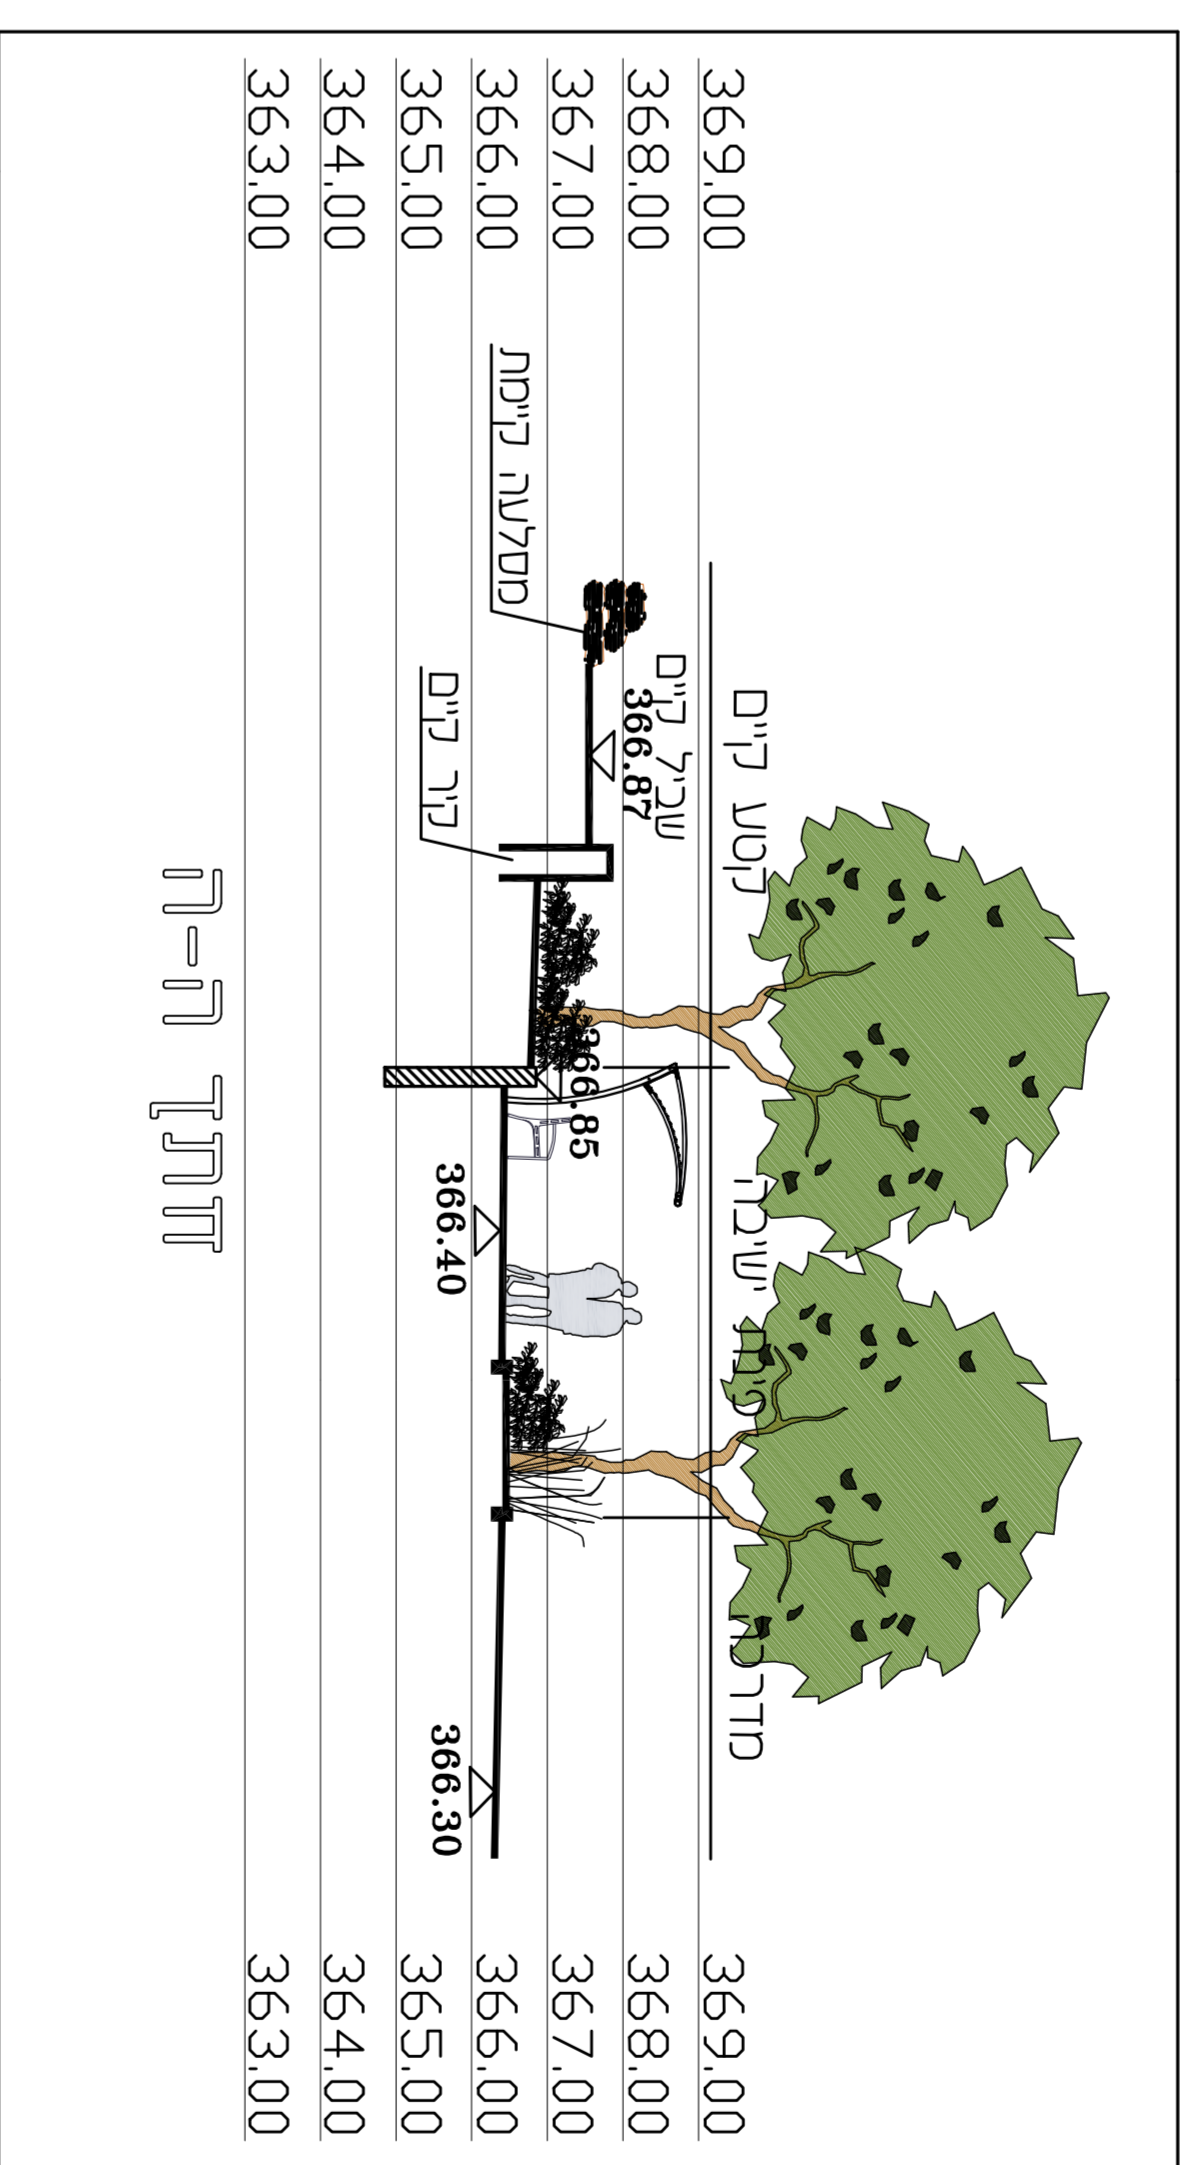

מספר	תיאור	יחיד	כמות	הערות
1	שטח	מ"ר	14,082.22	
2	שטח	מ"ר	40	
3	שטח	מ"ר	636	
4	שטח	מ"ר	40	
5	שטח	מ"ר	40	
6	שטח	מ"ר	40	
7	שטח	מ"ר	40	
8	שטח	מ"ר	40	

חזית א-ב א-ב חזית מגן משתקים לטיילת

חזית c2-c לטיילת

מספר	תיאור	יחיד	כמות	הערות
1	שטח	מ"ר	14,082.22	
2	שטח	מ"ר	40	
3	שטח	מ"ר	636	
4	שטח	מ"ר	40	
5	שטח	מ"ר	40	
6	שטח	מ"ר	40	
7	שטח	מ"ר	40	
8	שטח	מ"ר	40	