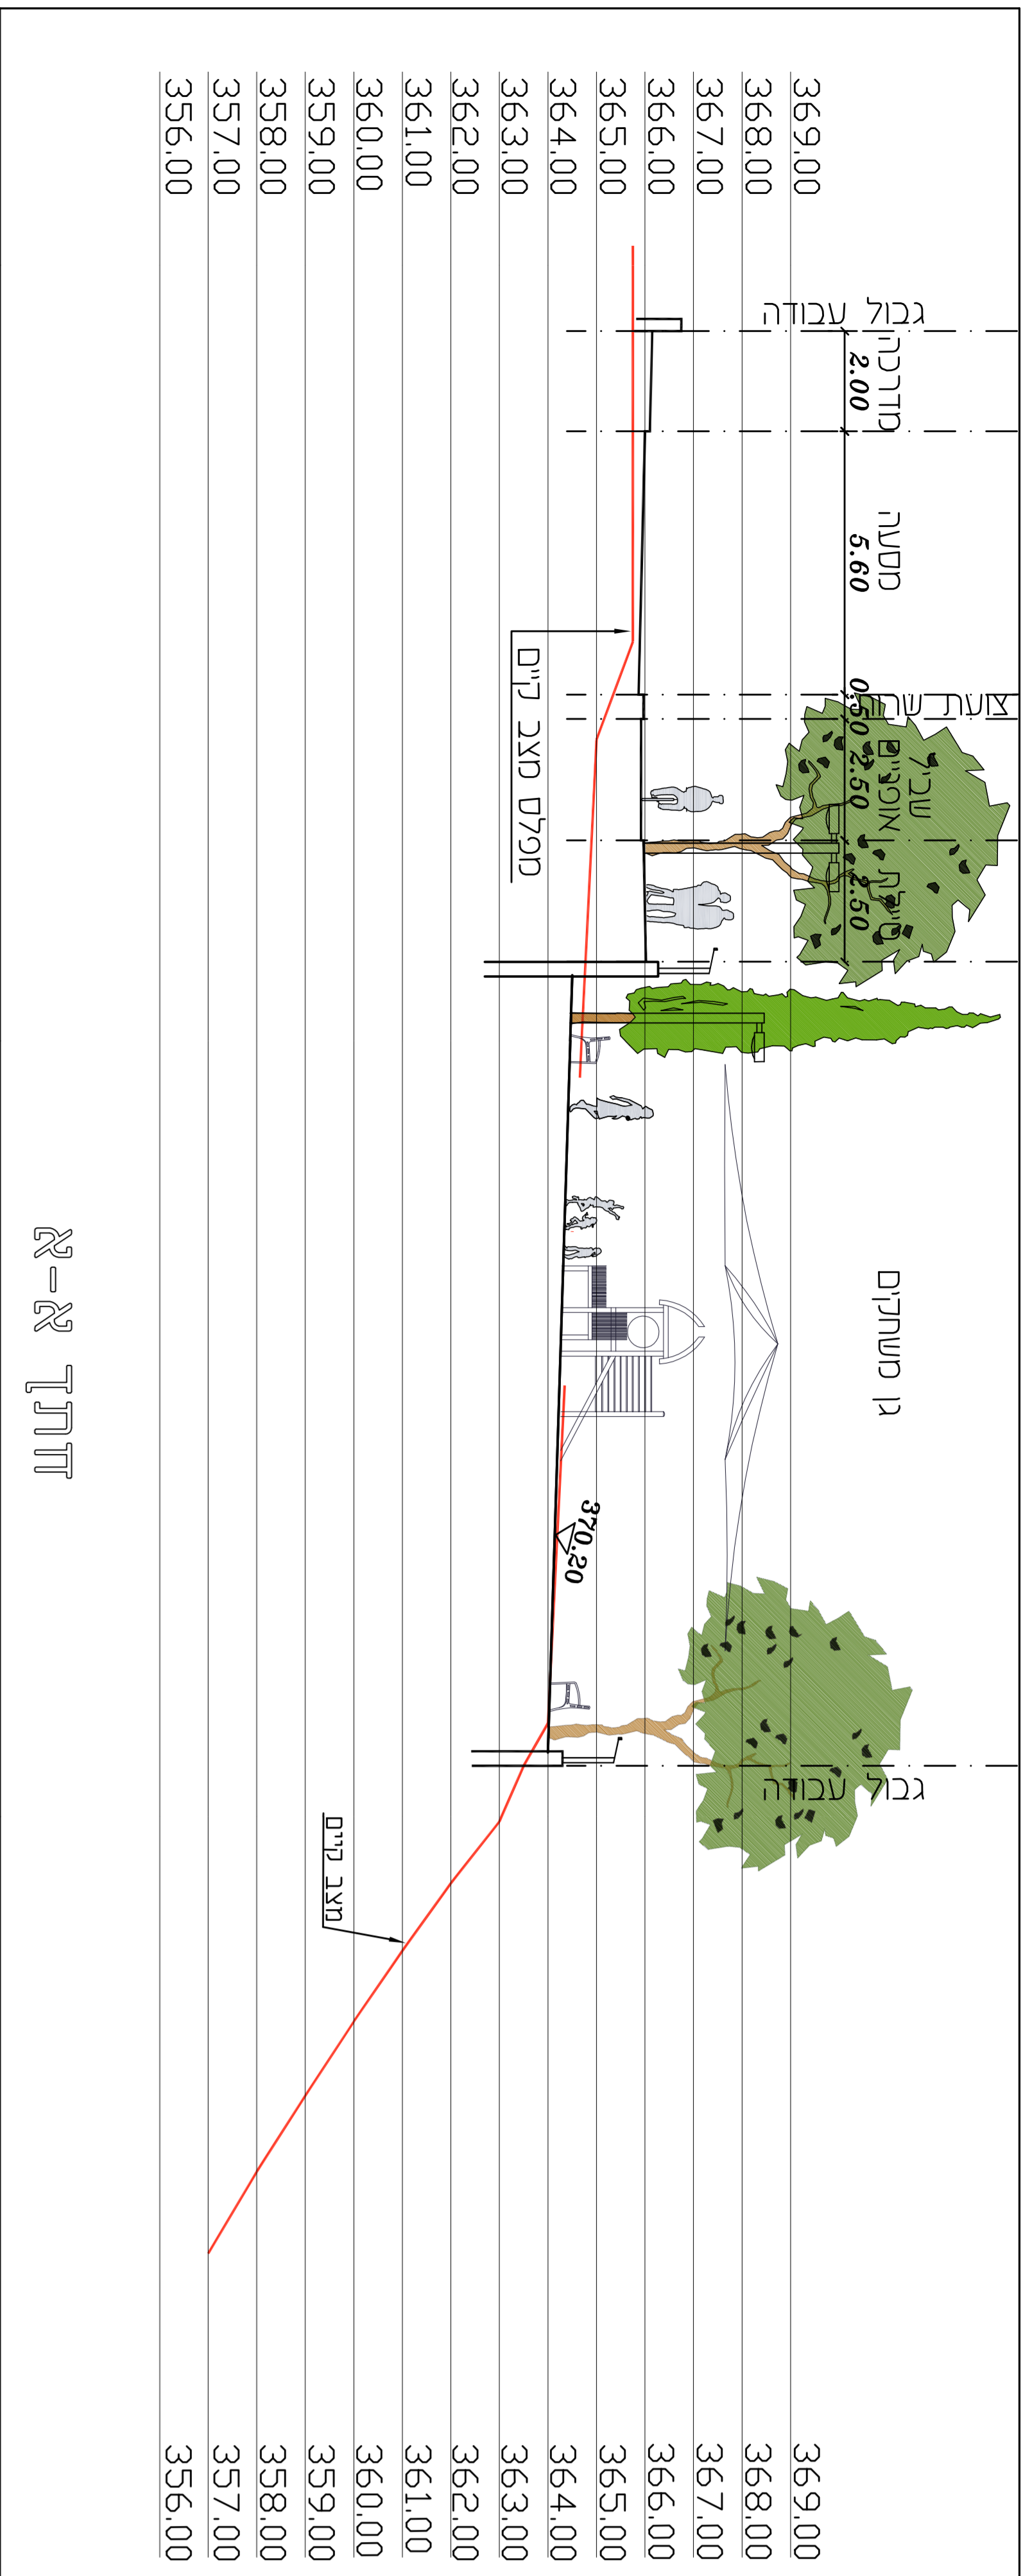

מספר	תיאור	יחיד	כמות	הערות
1	שטח	מ"ר	14,082.22	
2	שטח	מ"ר	40	
3	שטח	מ"ר	636	
4	שטח	מ"ר	40	
5	שטח	מ"ר	40	
6	שטח	מ"ר	40	
7	שטח	מ"ר	40	
8	שטח	מ"ר	40	

חזית א-ב א-ב חזית מגן משתקים לטיילת

חזית c2-c לטיילת

מספר	תיאור	יחיד	כמות	הערות
1	שטח	מ"ר	14,082.22	
2	שטח	מ"ר	40	
3	שטח	מ"ר	636	
4	שטח	מ"ר	40	
5	שטח	מ"ר	40	
6	שטח	מ"ר	40	
7	שטח	מ"ר	40	
8	שטח	מ"ר	40	