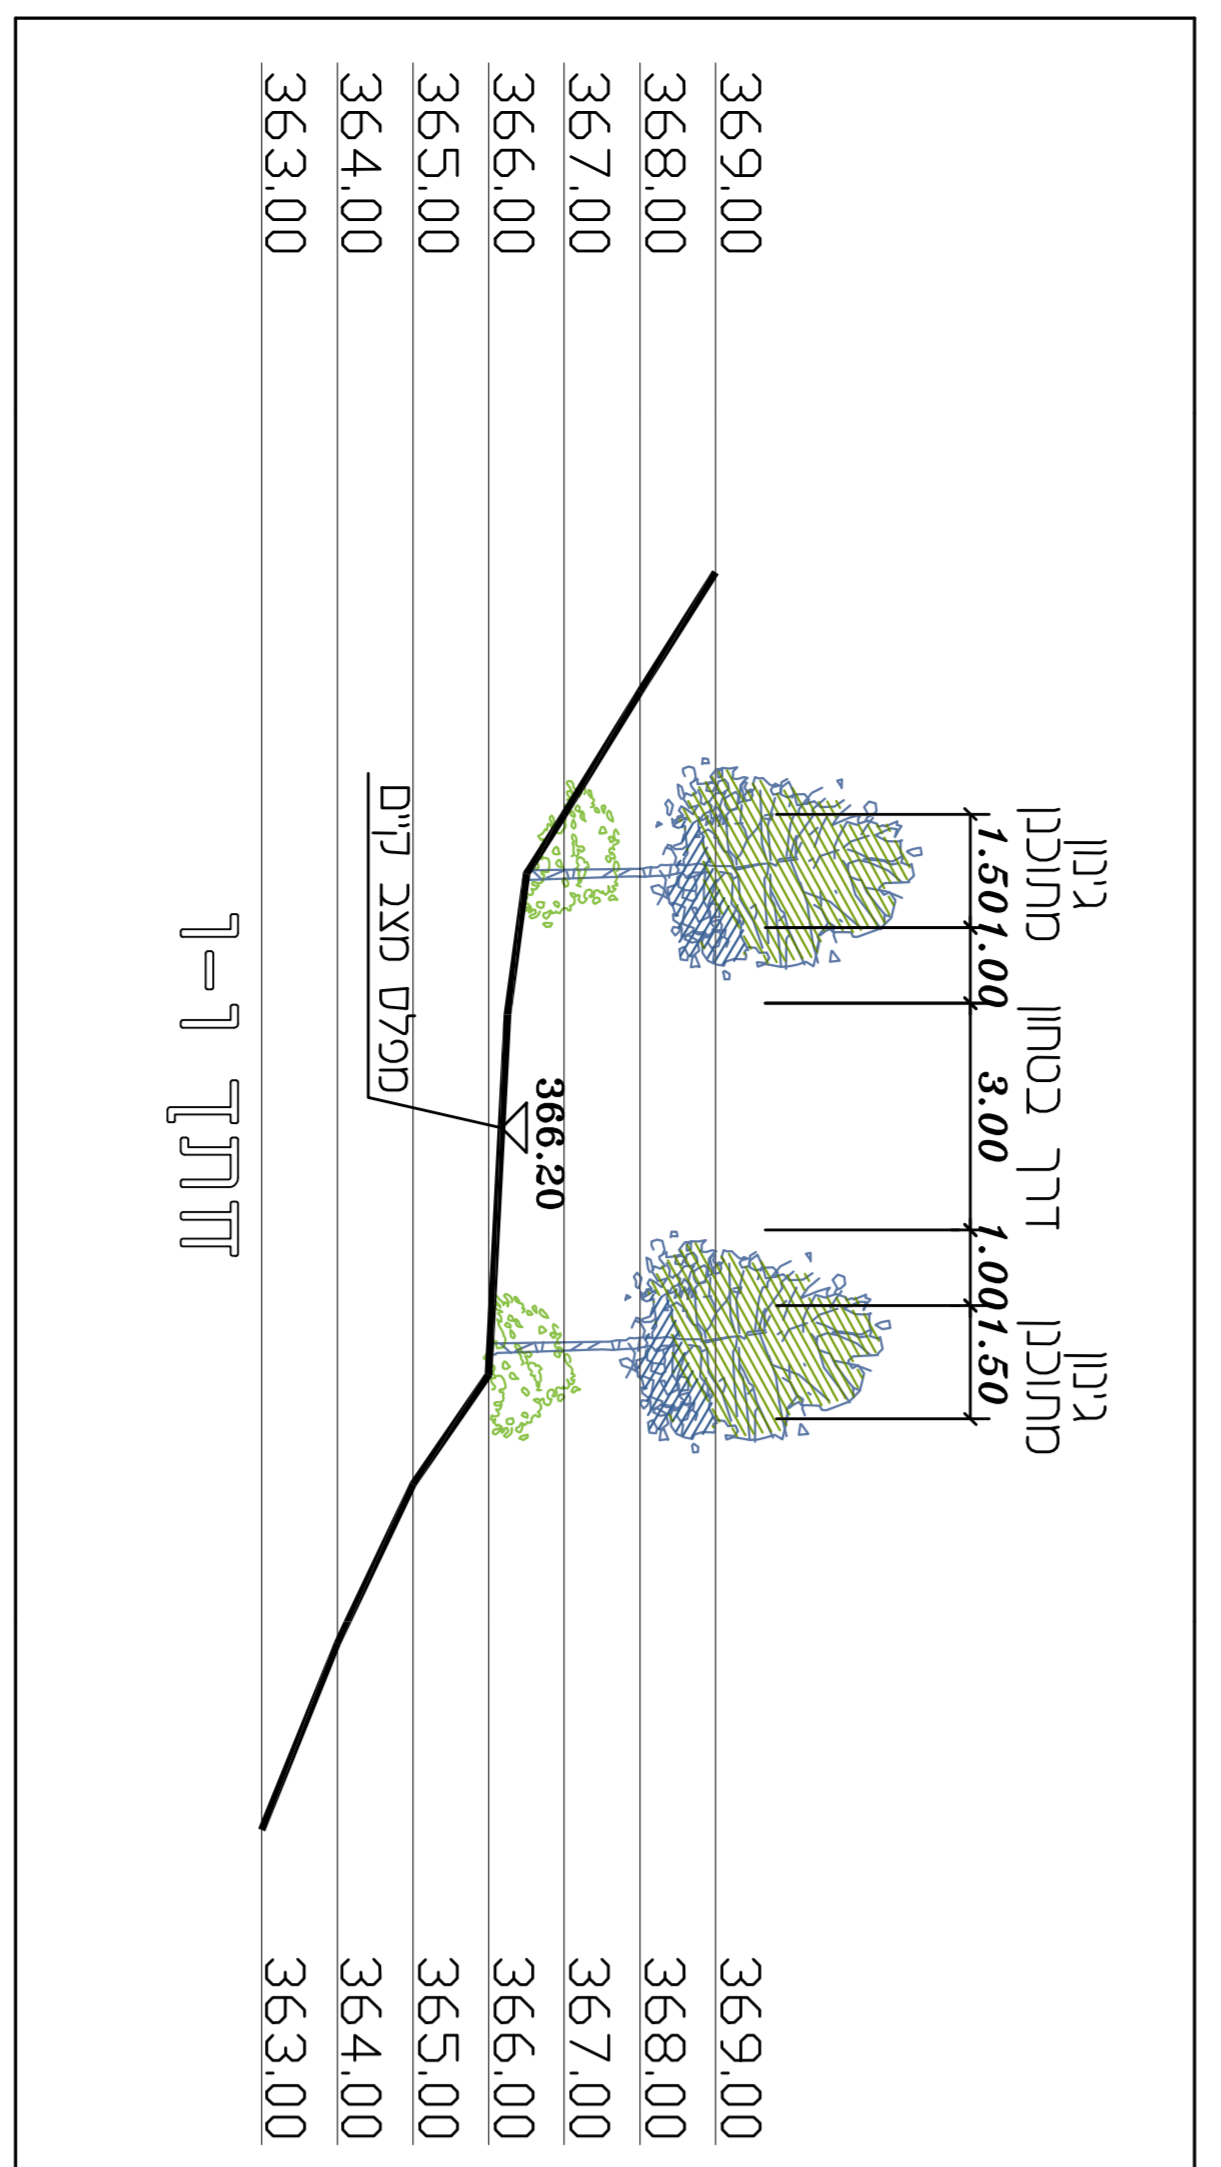

מספר	תיאור	יחיד	כמות	הערות
1	שטח	מ"ר	14,082.22	
2	שטח	מ"ר	40	
3	שטח	מ"ר	636	
4	שטח	מ"ר	40	
5	שטח	מ"ר	40	
6	שטח	מ"ר	40	
7	שטח	מ"ר	40	
8	שטח	מ"ר	40	

חזית א-ב א-ב חזית מגן משתקים לטיילת

חזית c2-c לטיילת

מספר	תיאור	יחיד	כמות	הערות
1	שטח	מ"ר	14,082.22	
2	שטח	מ"ר	40	
3	שטח	מ"ר	636	
4	שטח	מ"ר	40	
5	שטח	מ"ר	40	
6	שטח	מ"ר	40	
7	שטח	מ"ר	40	
8	שטח	מ"ר	40	