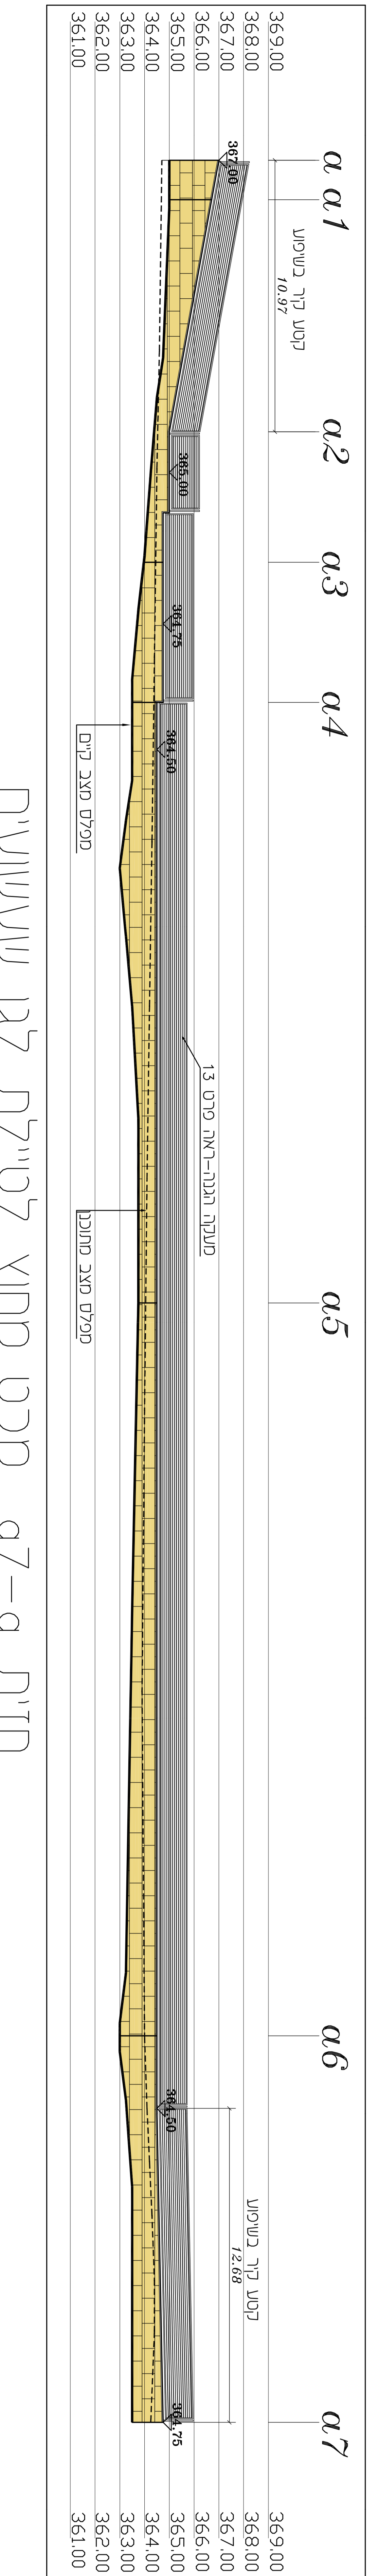

מספר	תיאור	יחיד	כמות	הערות
1	שטח	מ"ר	14,082.22	
2	שטח	מ"ר	40	
3	שטח	מ"ר	636	
4	שטח	מ"ר	40	
5	שטח	מ"ר	40	
6	שטח	מ"ר	40	
7	שטח	מ"ר	40	
8	שטח	מ"ר	40	

חזית א-ב א-ב חזית מגן משתקים לטיילת

חזית c2-c לטיילת

מספר	תיאור	יחיד	כמות	הערות
1	שטח	מ"ר	14,082.22	
2	שטח	מ"ר	40	
3	שטח	מ"ר	636	
4	שטח	מ"ר	40	
5	שטח	מ"ר	40	
6	שטח	מ"ר	40	
7	שטח	מ"ר	40	
8	שטח	מ"ר	40	