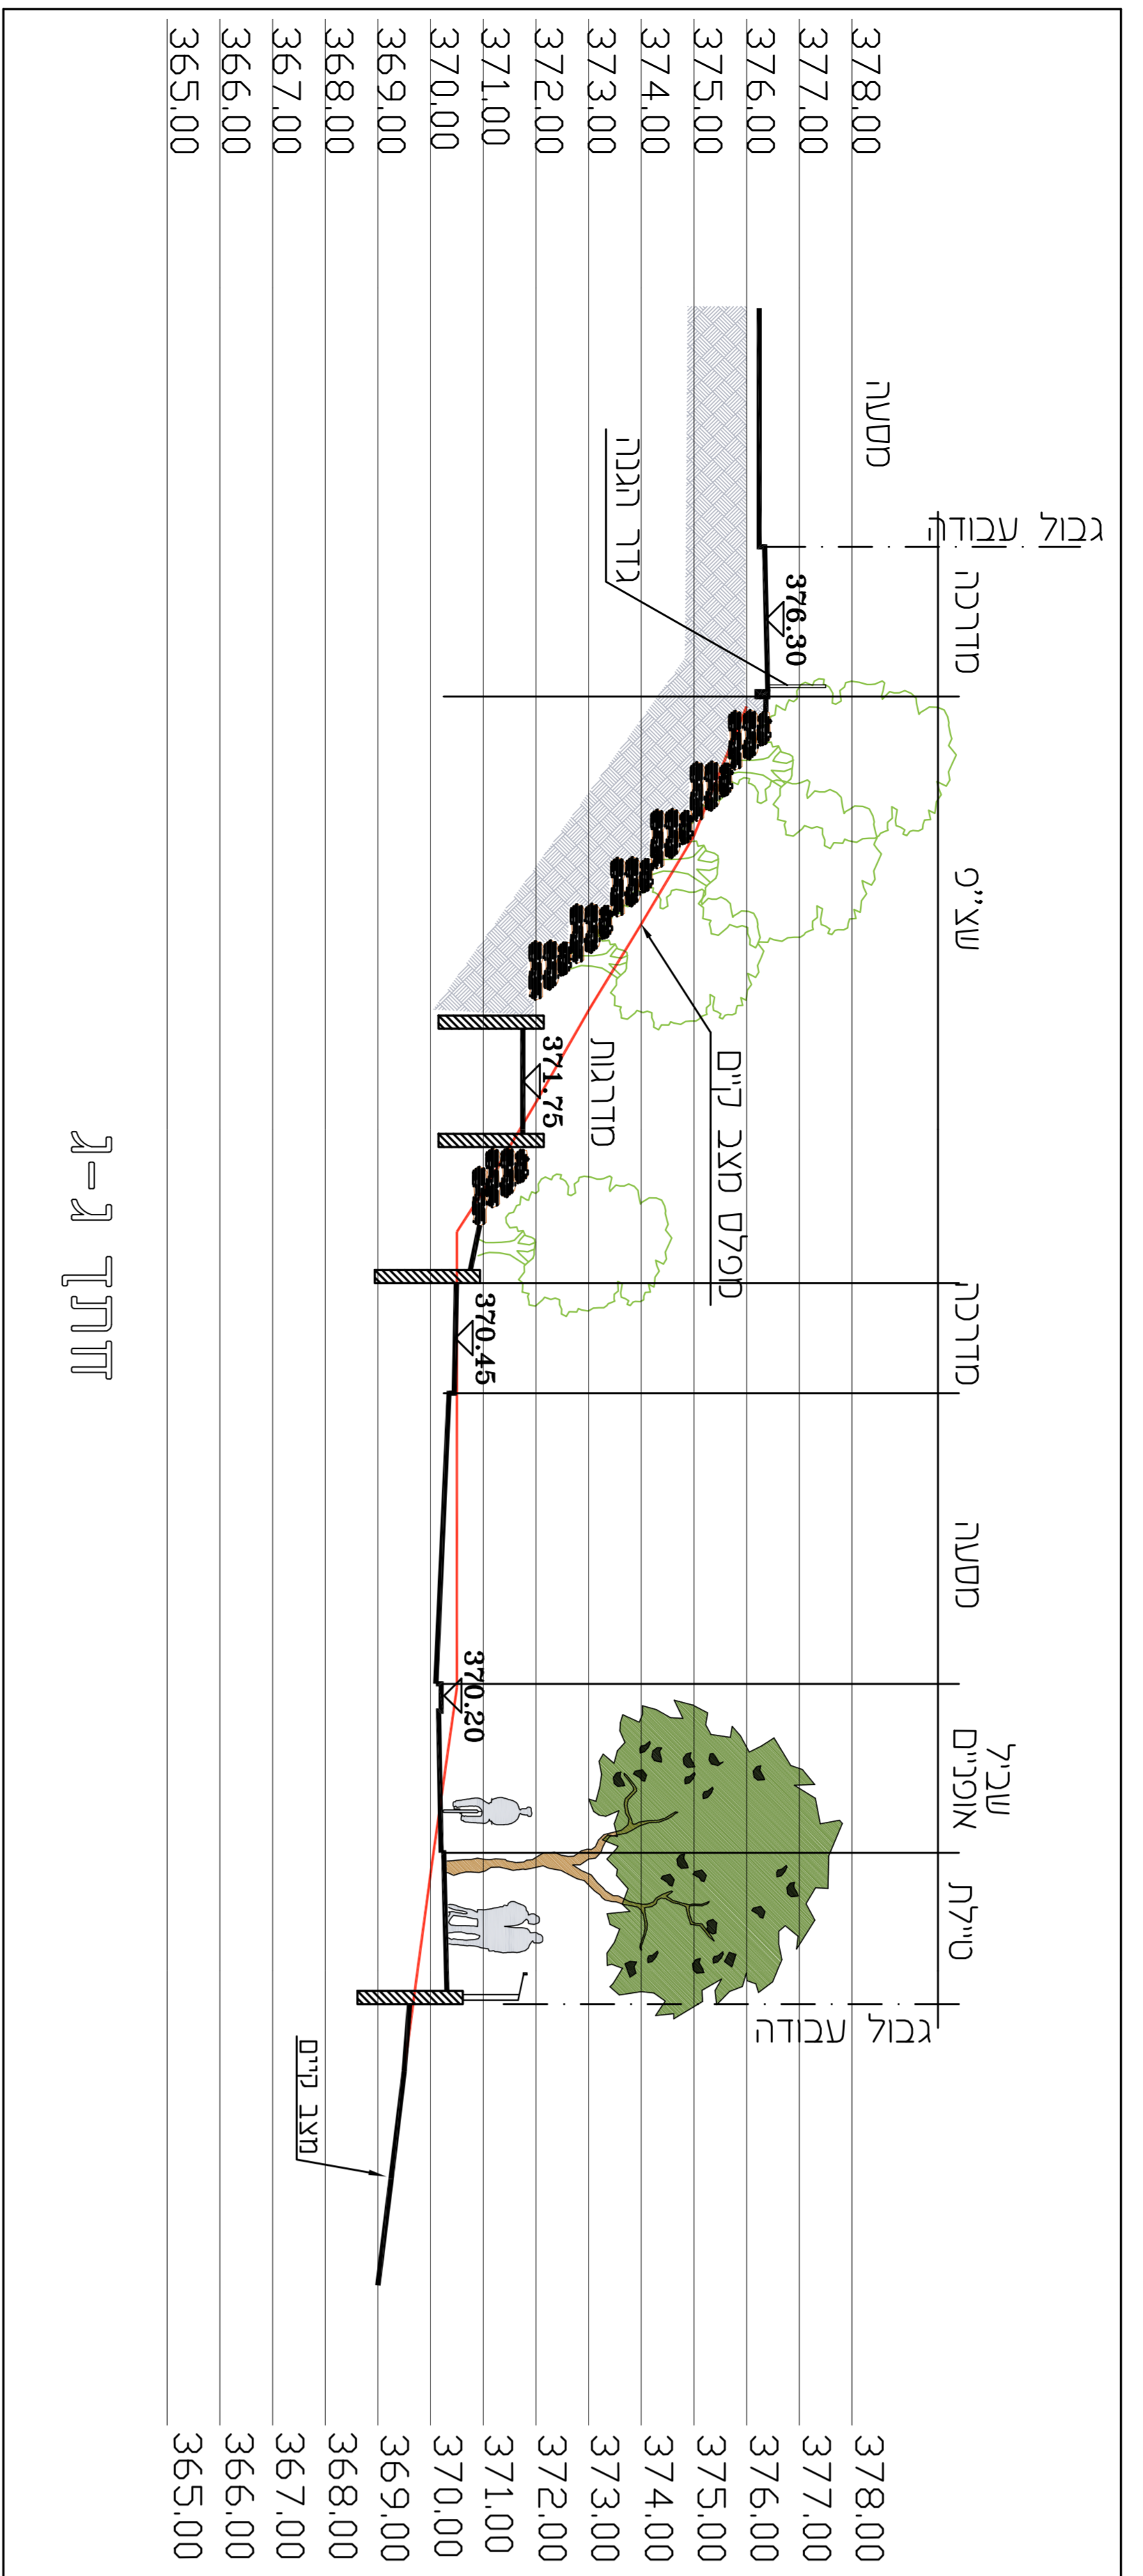

מספר	תיאור	יחיד	כמות	הערות
1	שטח	מ"ר	14,082.22	
2	שטח	מ"ר	40	
3	שטח	מ"ר	636	
4	שטח	מ"ר	40	
5	שטח	מ"ר	40	
6	שטח	מ"ר	40	
7	שטח	מ"ר	40	
8	שטח	מ"ר	40	

חזית א-ב א-ב חזית מגן משתקים לטיילת

חזית c2-c לטיילת

מספר	תיאור	יחיד	כמות	הערות
1	שטח	מ"ר	14,082.22	
2	שטח	מ"ר	40	
3	שטח	מ"ר	636	
4	שטח	מ"ר	40	
5	שטח	מ"ר	40	
6	שטח	מ"ר	40	
7	שטח	מ"ר	40	
8	שטח	מ"ר	40	