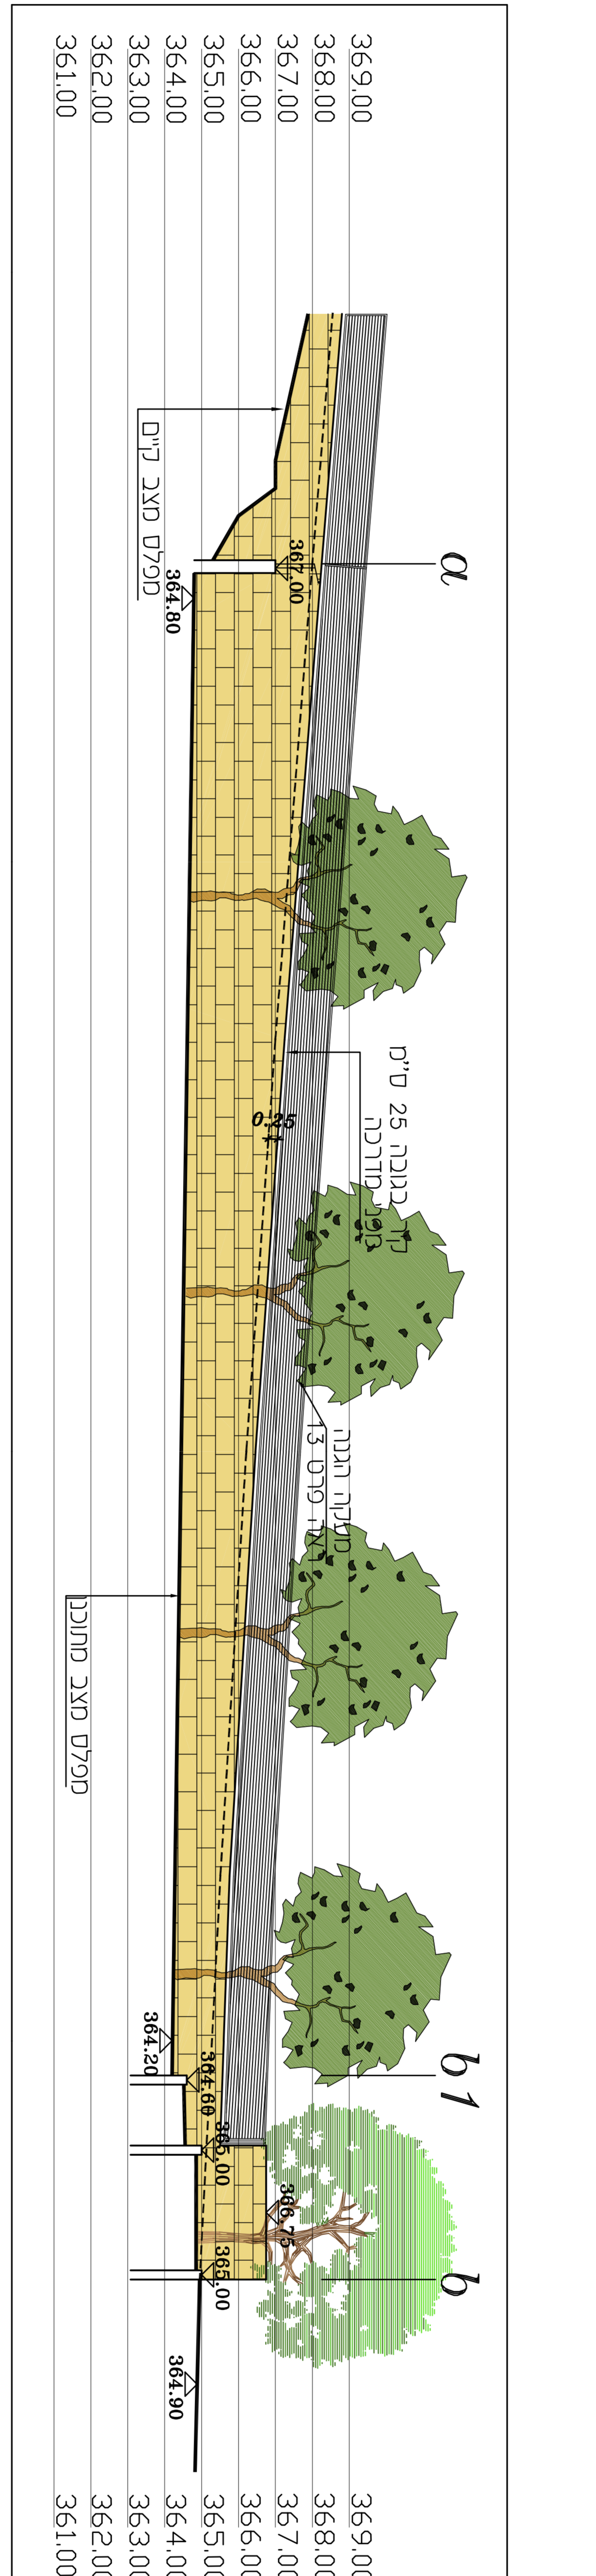

מספר	תיאור	יחיד	כמות	הערות
1	שטח	מ"ר	14,082.22	
2	שטח	מ"ר	40	
3	שטח	מ"ר	636	
4	שטח	מ"ר	40	
5	שטח	מ"ר	40	
6	שטח	מ"ר	40	
7	שטח	מ"ר	40	
8	שטח	מ"ר	40	

חזית א-ב א-ב חזית מגן משתקים לטיילת

חזית c2-c לטיילת

מספר	תיאור	יחיד	כמות	הערות
1	שטח	מ"ר	14,082.22	
2	שטח	מ"ר	40	
3	שטח	מ"ר	636	
4	שטח	מ"ר	40	
5	שטח	מ"ר	40	
6	שטח	מ"ר	40	
7	שטח	מ"ר	40	
8	שטח	מ"ר	40	