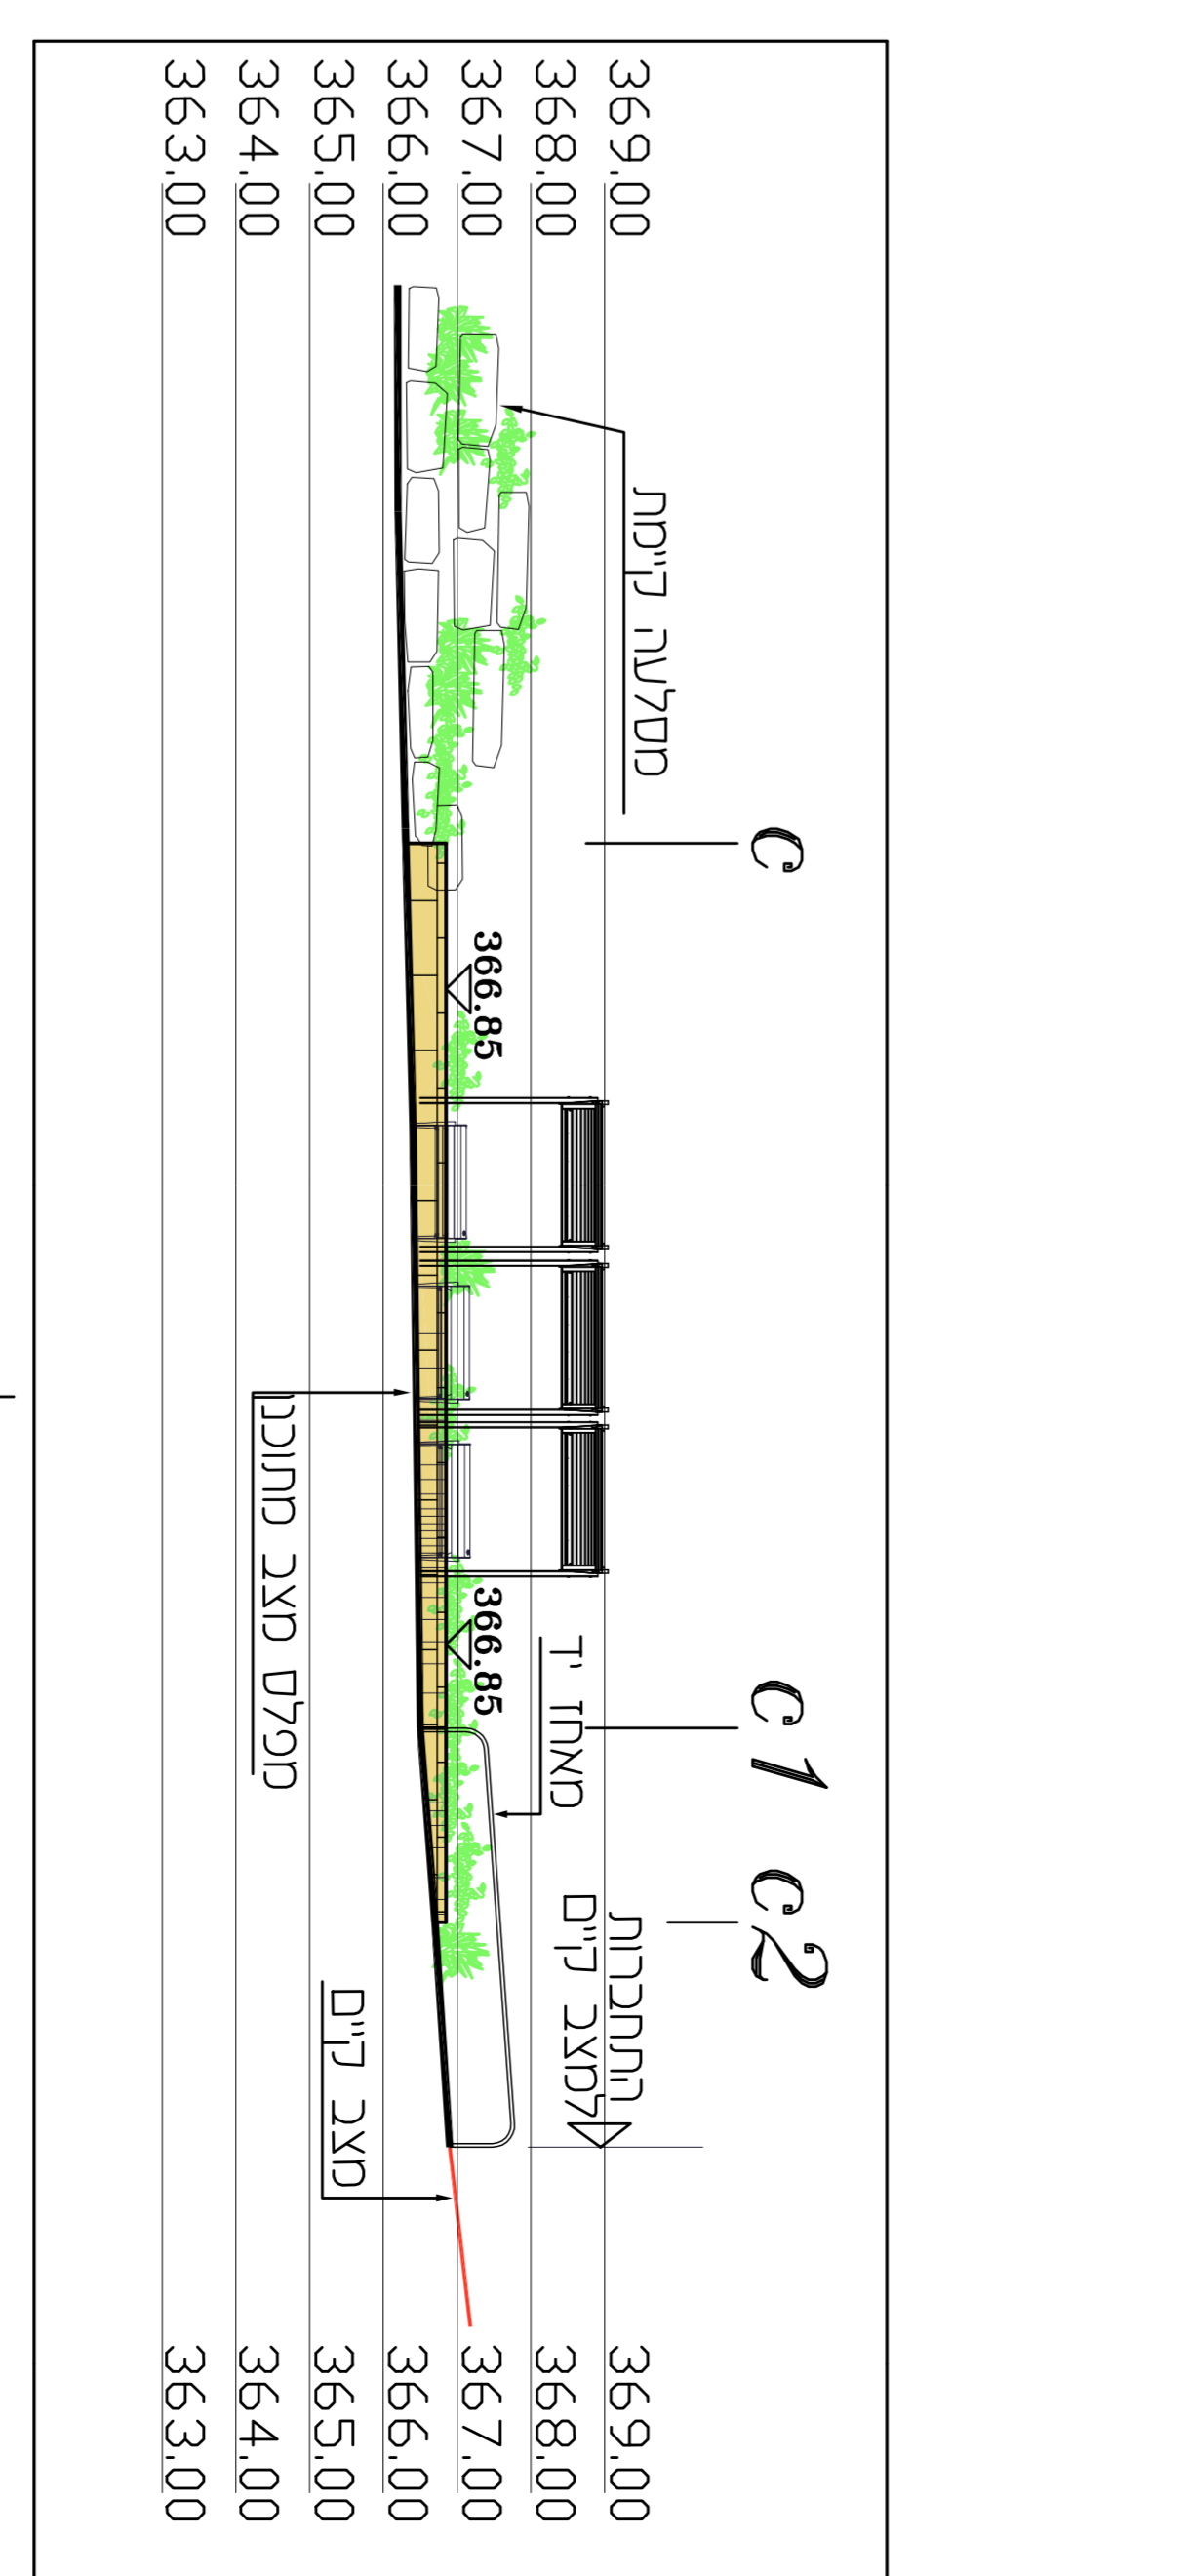

מספר	תיאור	יחיד	כמות	הערות
1	שטח	מ"ר	14,082.22	
2	שטח	מ"ר	40	
3	שטח	מ"ר	636	
4	שטח	מ"ר	40	
5	שטח	מ"ר	40	
6	שטח	מ"ר	40	
7	שטח	מ"ר	40	
8	שטח	מ"ר	40	

חזית א-ב א-ב חזית מגן משתקים לטיילת

חזית c2-c לטיילת

מספר	תיאור	יחיד	כמות	הערות
1	שטח	מ"ר	14,082.22	
2	שטח	מ"ר	40	
3	שטח	מ"ר	636	
4	שטח	מ"ר	40	
5	שטח	מ"ר	40	
6	שטח	מ"ר	40	
7	שטח	מ"ר	40	
8	שטח	מ"ר	40	