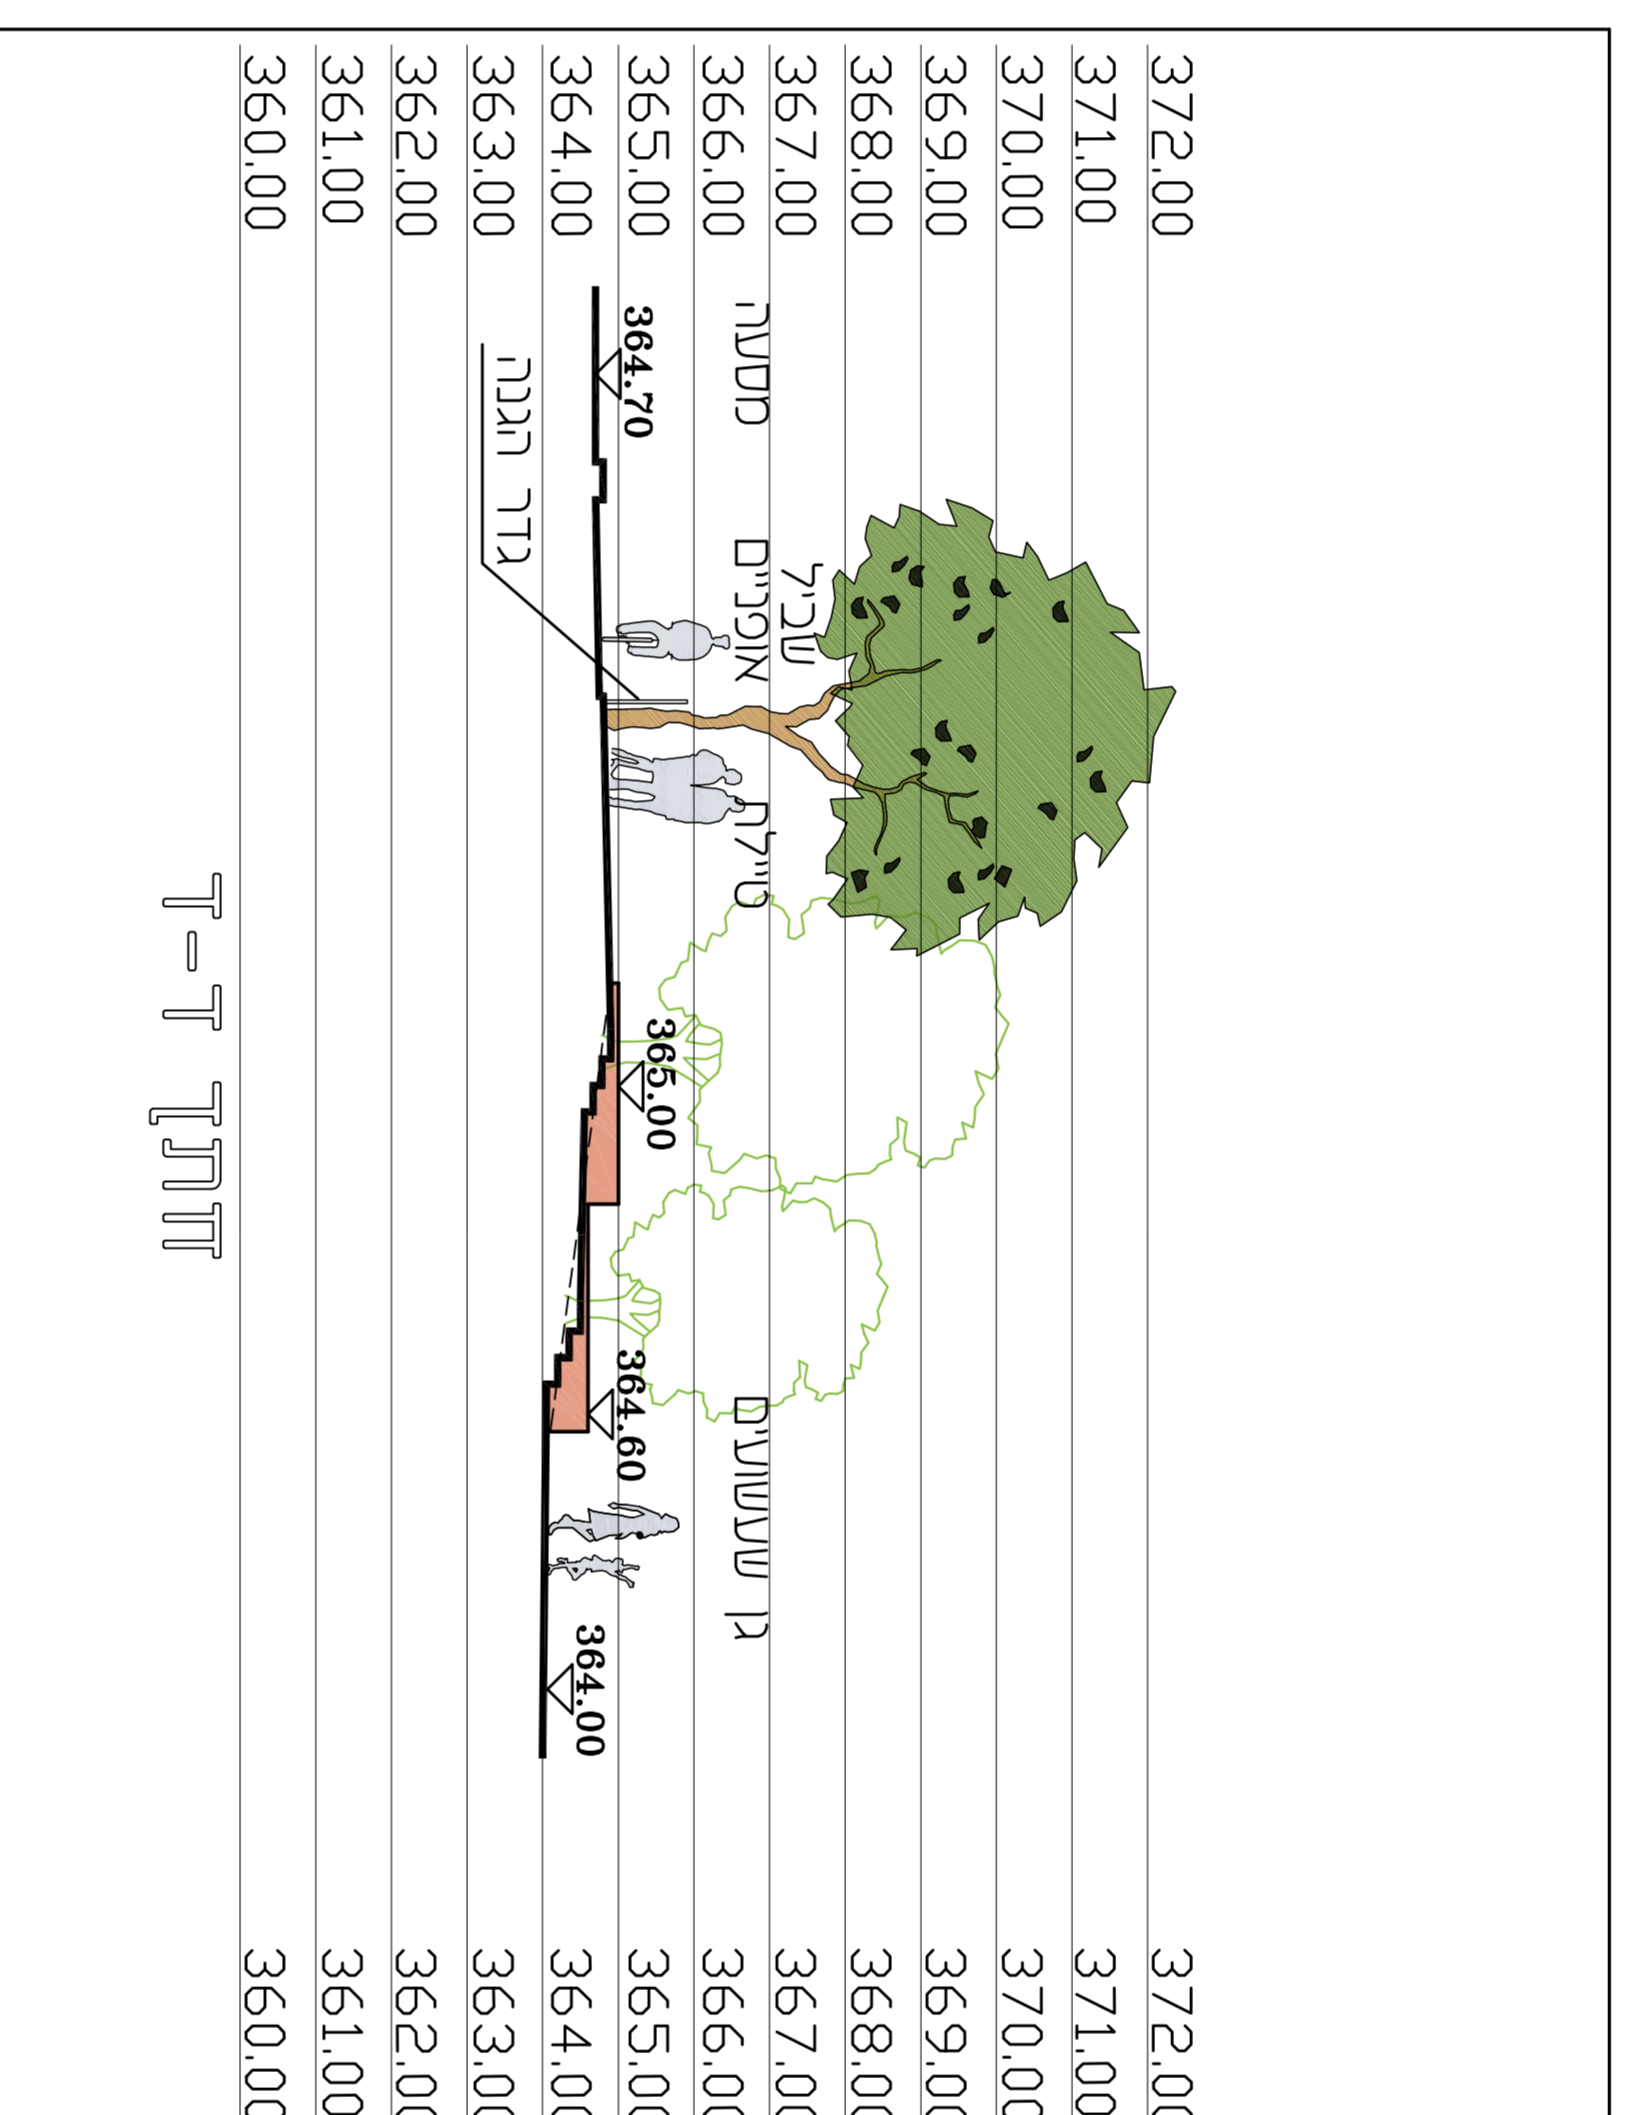

מספר	תיאור	יחיד	כמות	הערות
1	שטח	מ"ר	14,082.22	
2	שטח	מ"ר	40	
3	שטח	מ"ר	636	
4	שטח	מ"ר	40	
5	שטח	מ"ר	40	
6	שטח	מ"ר	40	
7	שטח	מ"ר	40	
8	שטח	מ"ר	40	

חזית א-ב א-ב חזית מגן משתקים לטיילת

חזית c2-c לטיילת

מספר	תיאור	יחיד	כמות	הערות
1	שטח	מ"ר	14,082.22	
2	שטח	מ"ר	40	
3	שטח	מ"ר	636	
4	שטח	מ"ר	40	
5	שטח	מ"ר	40	
6	שטח	מ"ר	40	
7	שטח	מ"ר	40	
8	שטח	מ"ר	40	