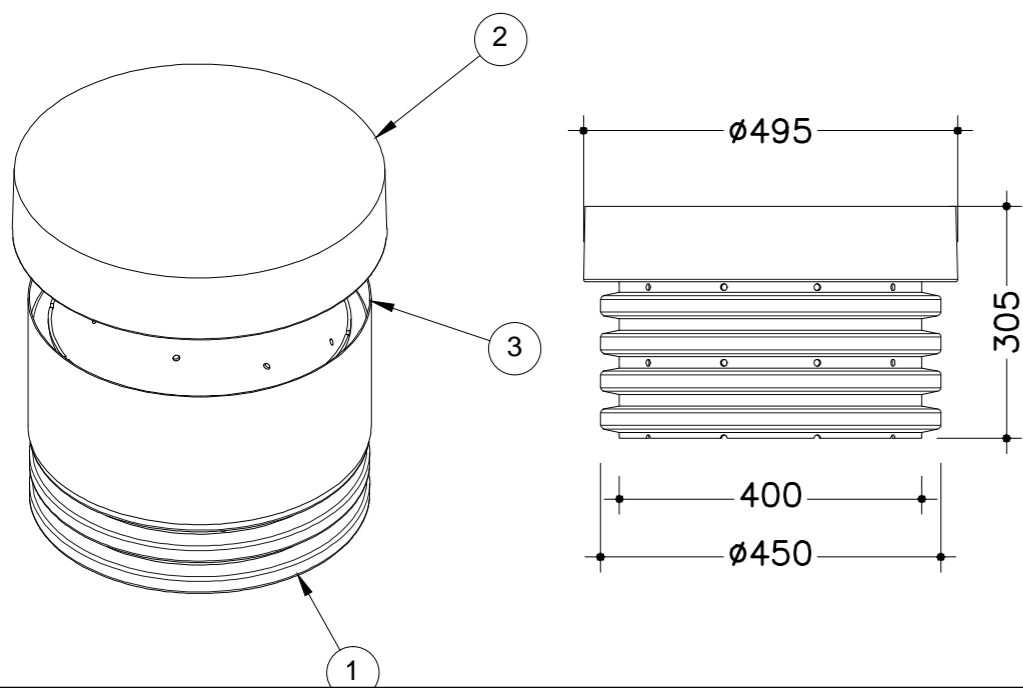

בור חלחול פלסטי עם מכסה
Cat. 412956000

מספר	מספר פריט	שם פריט	כמות
1	43002123012	צינור פלסטיק קוטר 400	1
2	43380081004	מכסה פלסטיק לצינור בור חלחול	1
3	43380081005	בד גיאוטכני	1

Cat. 2777

ברזיה אלמוג

ברזיה אלמוג מק"ט 2777
ברזיית בטון ואלומיניום יצוק
עם שני ברזי לחצן ופיה למילוי בקבוקים
בחלק התחתון ממוקמת קערה לשתיית כלבים
הברזיה תוצרת שחם אריכא או ש"ע
מתקן הברזיה כולל גם בור סופג.

חיבור מים לברזיה יהיה מצנרת מים רגילה
אין לחבר מקור מים לברזיות מראש מערכת השקיה ולא לצנרת מים מושבים

ע. עשילינג תכנון ויזום בע"מ
עמדם עשילינג - אדריכל נוף ומתכנן סביבתי

שם הקובץ
BIR-014-N

ק.מ.

ברזיה דגם 'אלמוג' של שחם אריכא או ש"ע
כולל בור חילחול