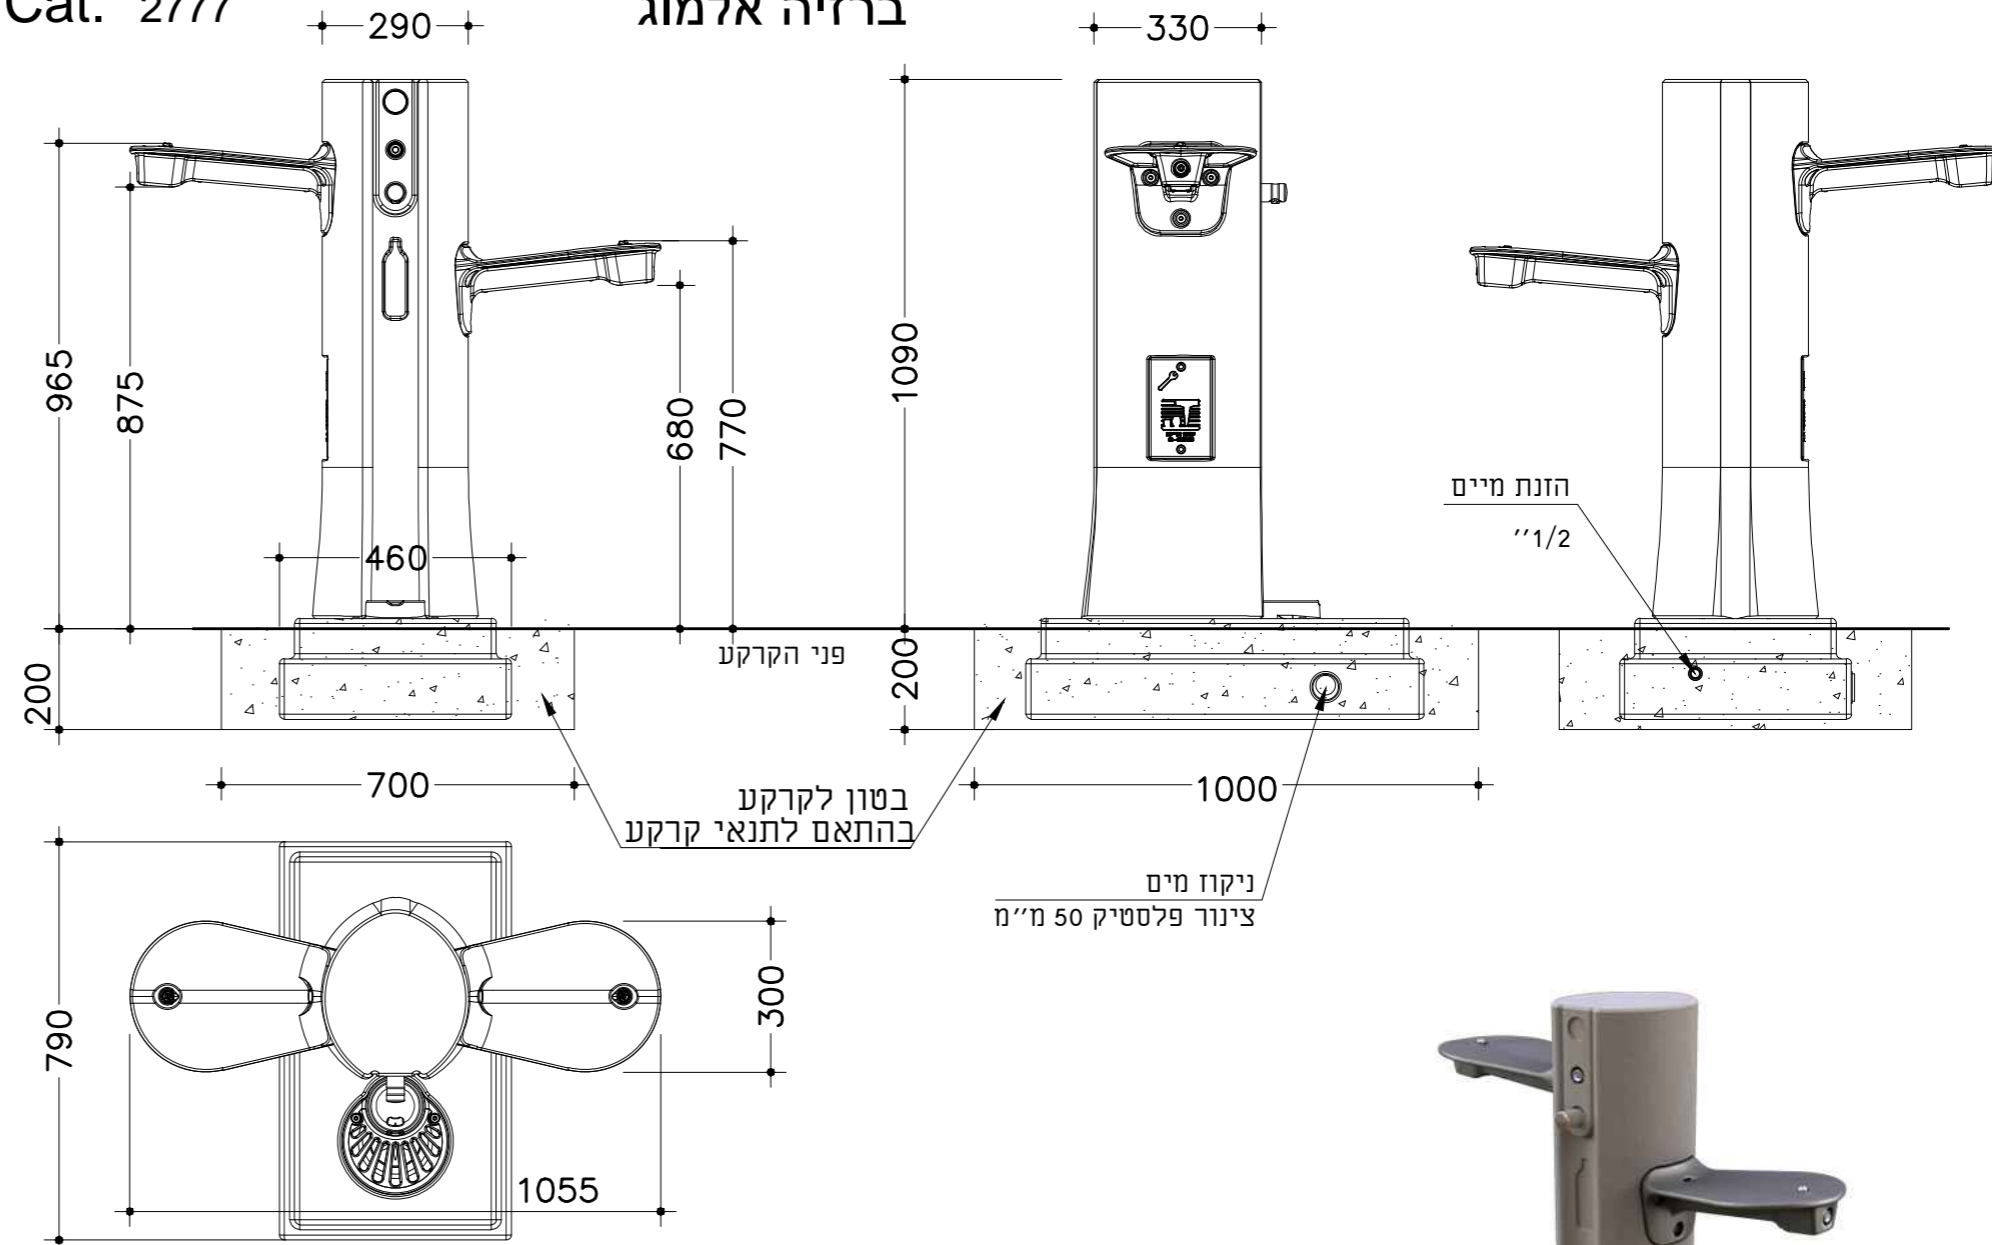

בור חלחול פלסטי עם מכסה
Cat. 412956000

מספר	מספר פריט	שם פריט	כמות
1	43002123012	צינור פלסטיק קוטר 400	1
2	43380081004	מכסה פלסטיק לצינור בור חלחול	1
3	43380081005	בד גיאוטכני	1

Cat. 2777

ברזיה אלמוג

ברזיה אלמוג מק"ט 2777
ברזיית בטון ואלומיניום יצוק
עם שני ברזי לחצן ופיה למילוי בקבוקים
בחלק התחתון ממוקמת קערה לשתיית כלבים
הברזיה תוצרת שחם אריכא או ש"ע
מתקן הברזיה כולל גם בור סופג.

חיבור מים לברזיה יהיה מצנרת מים רגילה
אין לחבר מקור מים לברזיות מראש מערכת השקיה ולא לצנרת מים מושבים

ע. עשילינג תכנון ויזום בע"מ
עמדם עשילינג - אדריכל נוף ומתכנן סביבתי

שם הקובץ
BIR-014-N

ק.מ.

ברזיה דגם 'אלמוג' של שחם אריכא או ש"ע
כולל בור חילחול