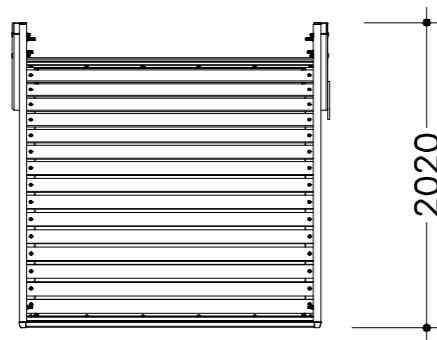

8010.jpg

פרגולה גל ים עם לוחות עץ
Cat.8010

הערות:

1. הפרגולה דגם גל ים של שחם אריכא או ש"ע
2. מידות הפרגולה עפ"י המסומן בפרט
3. ביסוס הפרגולה לפי פרט ספק
4. כל חלקי הפרגולה מגולוונים קומפלט וצבועים בתנור
5. גווני המתכת עפ"י מפתח R.A.L וייקבעו ע"י האדריכל