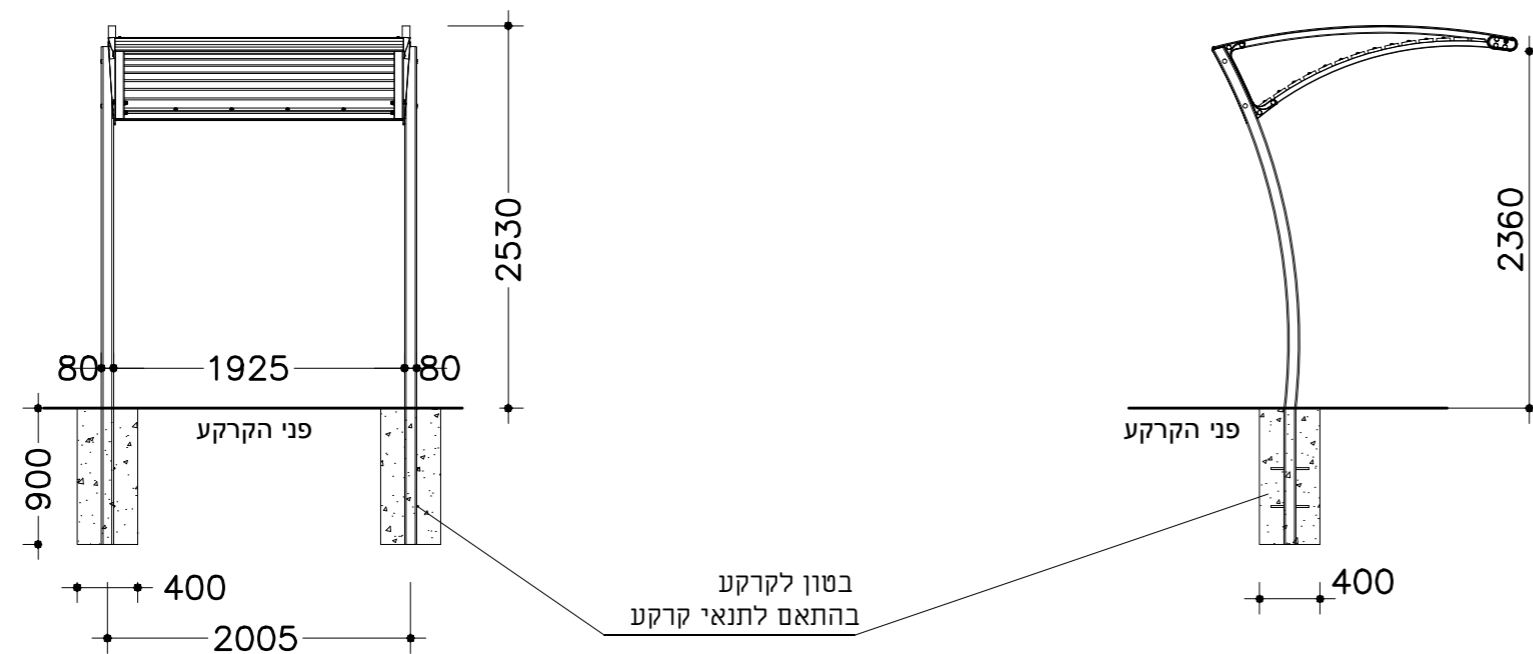

8010.jpg

פרגולה גל ים עם לוחות עץ
Cat.8010

הערות:

1. הפרגולה דגם גל ים של שחם אריכא או ש"ע
2. מידות הפרגולה עפ"י המסומן בפרט
3. ביסוס הפרגולה לפי פרט ספק
4. כל חלקי הפרגולה מגולוונים קומפלט וצבועים בתנור
5. גווני המתכת עפ"י מפתח R.A.L וייקבעו ע"י האדריכל