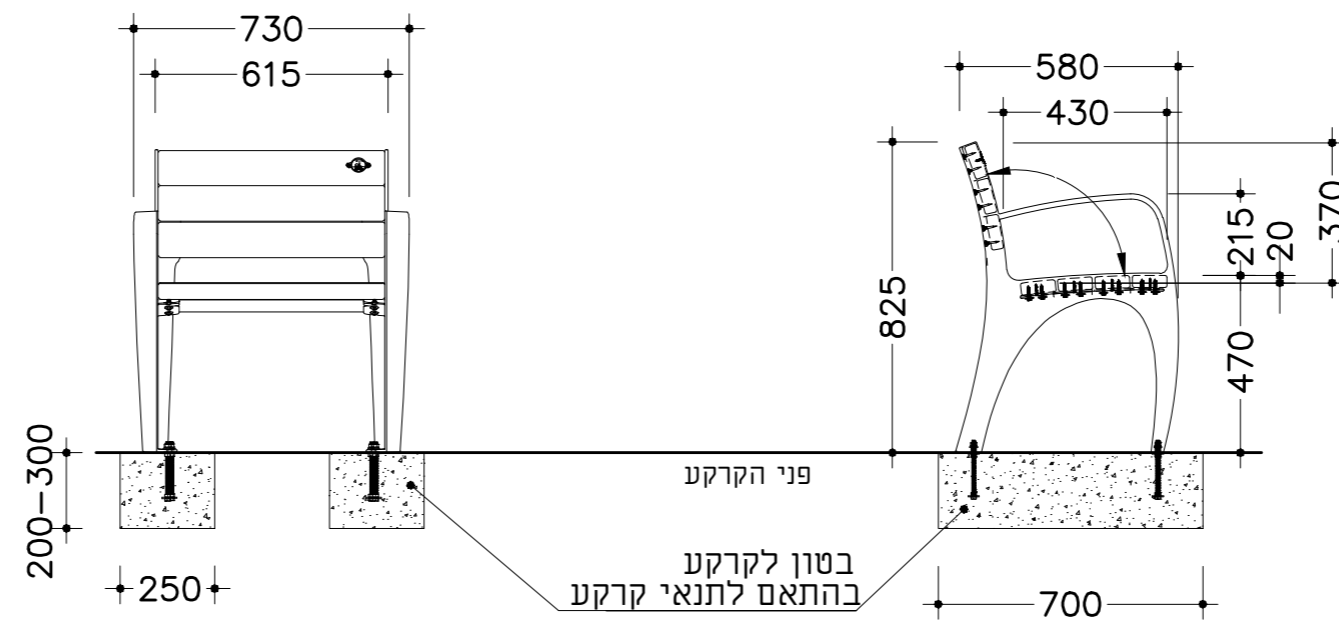

0.6 ספסל מעגן

Cat. 1121

ע. פסיילינג תכנון וייזום בע"מ
עמדם פסיילינג - אורדיפל נוף ומתכנן סביבתי

שם הקובץ

ק.מ.

מושב מעגן של שחם אריכא או ש"ע

פרט מס'י

23