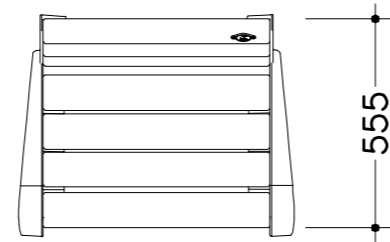

0.6 ספסל מעגן

Cat. 1121

ע. פסיילינג תכנון וייזום בע"מ
עמדם פסיילינג - אורדיפל נוף ומתכנן סביבתי

שם הקובץ

ק.מ.

מושב מעגן של שחם אריכא או ש"ע

פרט מס'י

23