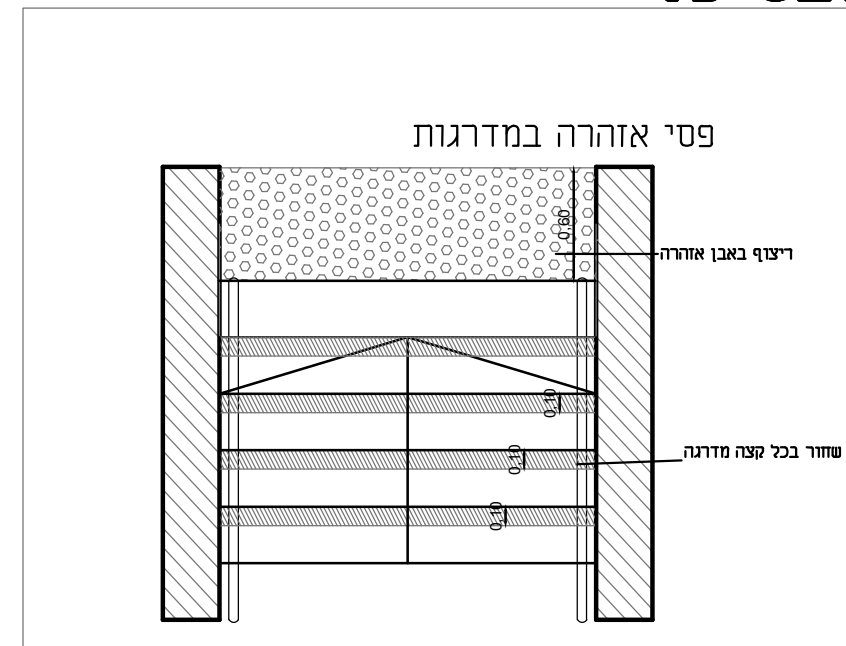

מדרגות בגוון אפור

פרט: מדרגות

2

פרויקט:

עמנואל מרכז

הערות:

קנימ:

2.7.19

1:10

תאריך:

'נוף ארצי'

נחמיה ג'יקובס - תכנון מקצועי
נייד: 058-7710568

פרטי נוף